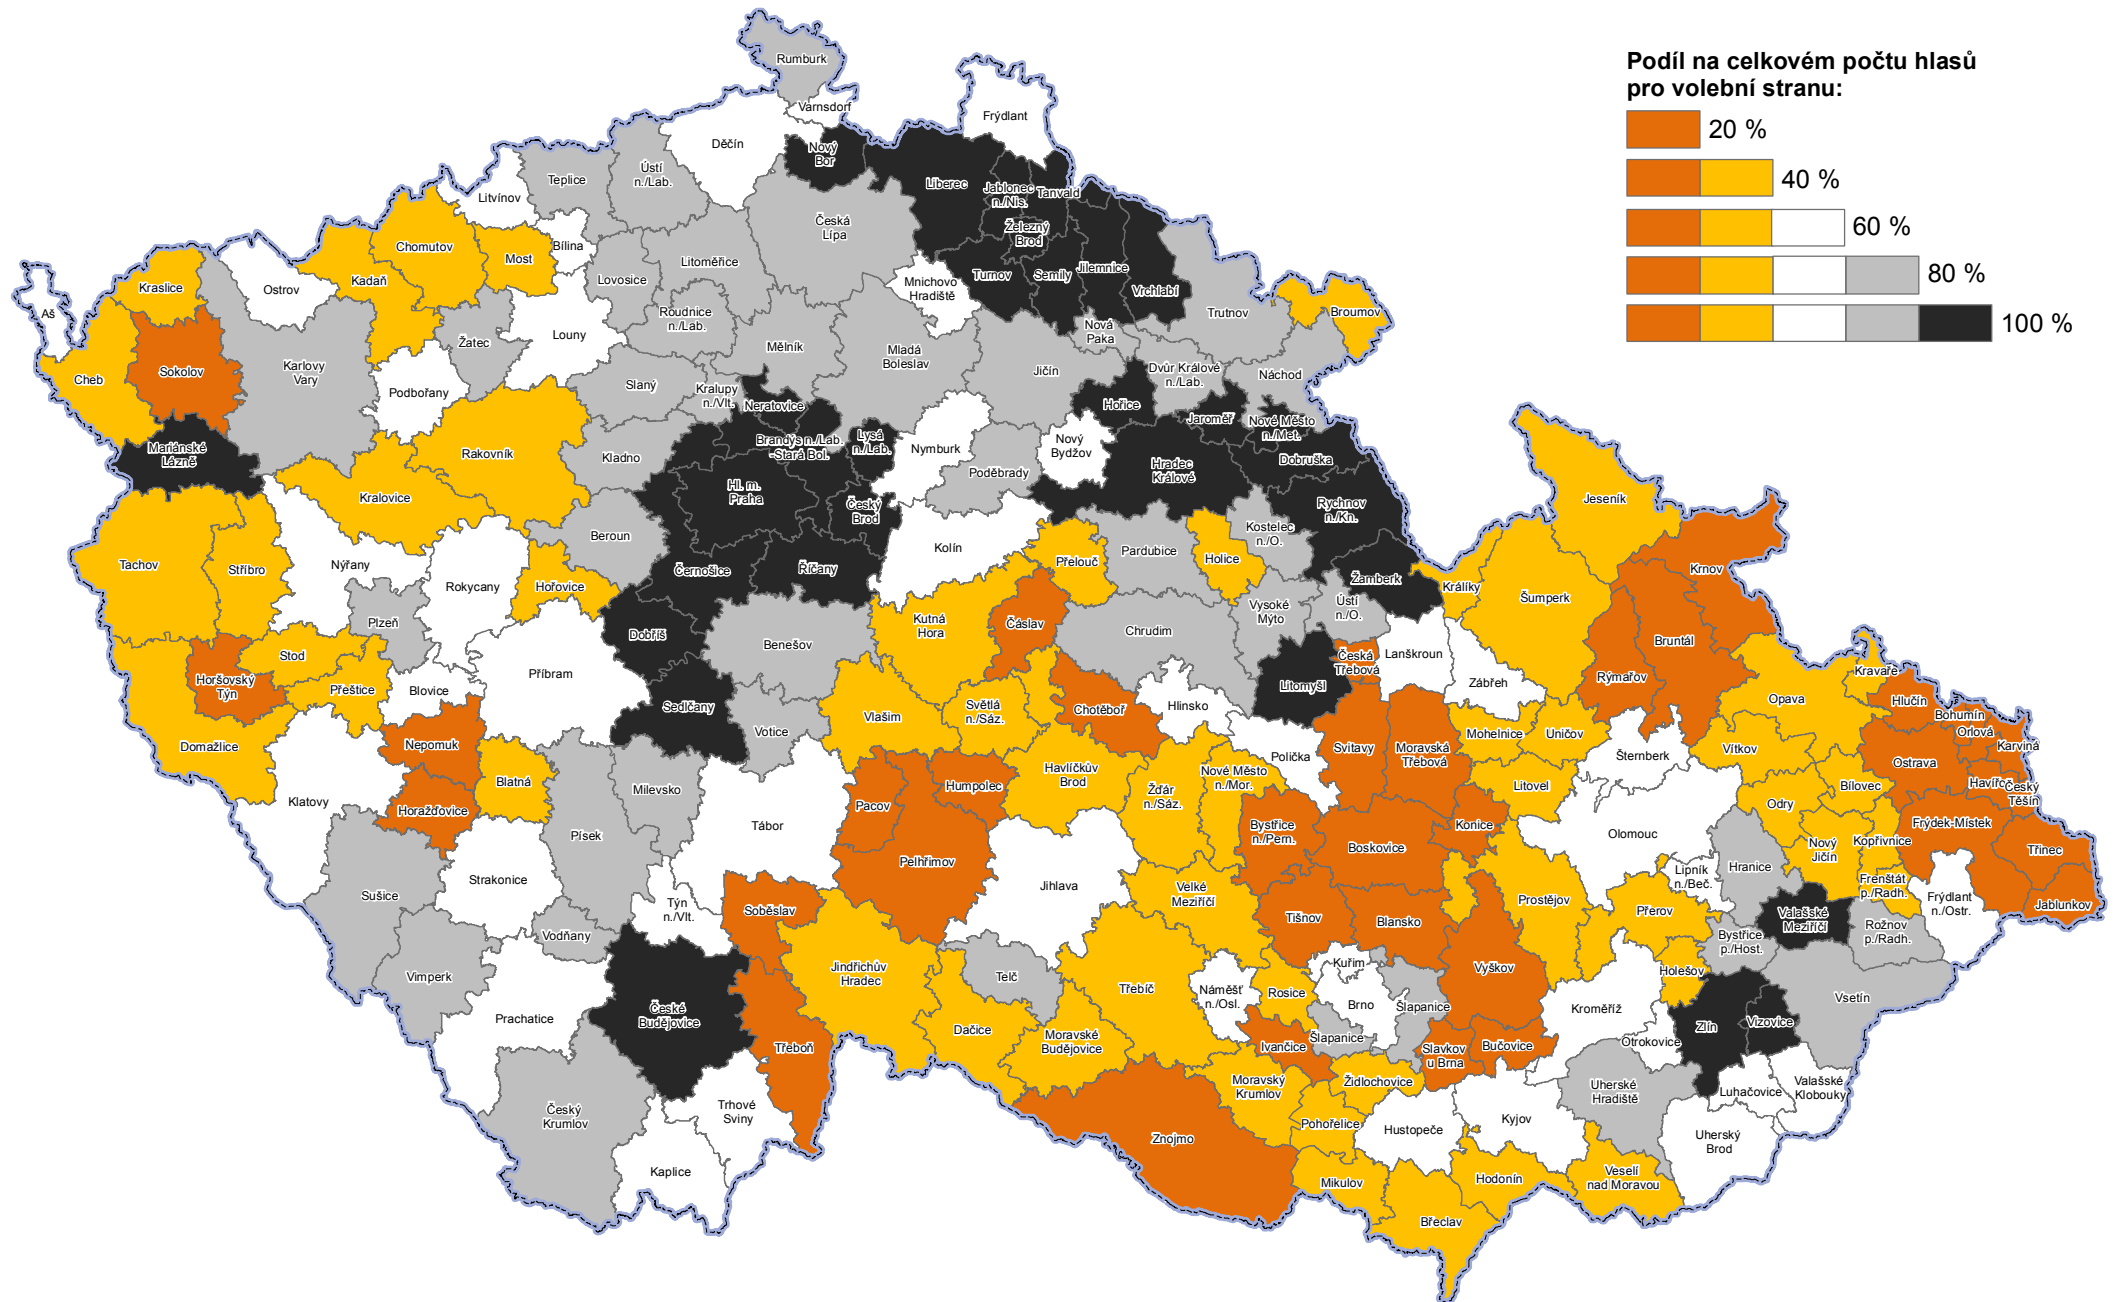

Obrázek 1: Rozmístění a intenzita voličské podpory pro stranu "ČSSD"

Pozn. Jednotlivé barevné odstíny vyjadřují vždy pětinu všech hlasů získaných pro danou stranu. Stranickými odstíny jsou vyobrazeny SO ORP s největší voličskou podporou, zatímco v odstínech černé a šedé jsou SO ORP s nejmenší voličskou podporou pro danou stranu.